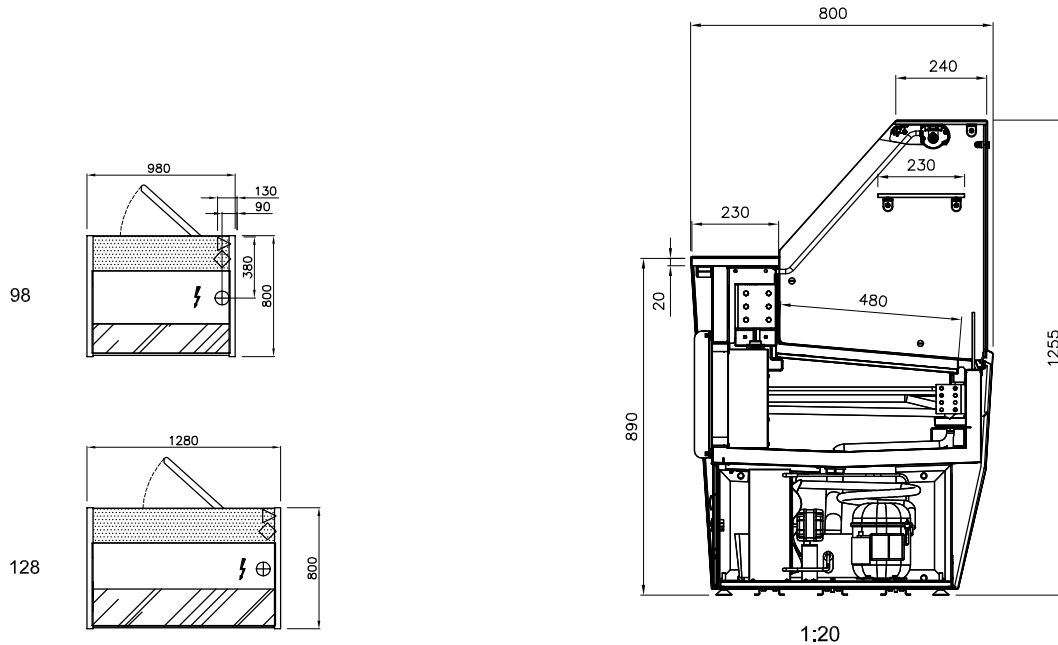

Data	Escala	Aprov.
13/03/21	1/50	EPROD

V PRT RE VD (Vitrina Pronto Refrigerada Estática Vidros Direitos)
(Vitrine Pronto Réfrigérée Statique Vitrage Droit)
(Display Cabinet Pronto Static Refrigeration with Straight Glass)
(Vitrina Pronto Refrigerada Estática Vidrios Rectos)
(Vetrina Pronto Refrigerata Statico c/ Cella Vetri Diritri)

- ⚡ Posicionamento do quadro eléctrico
Positionnement Boîtier Électrique
Control Panel Position
Posición del Cuadro Eléctrico
Posizionamento del Quadro Elettrico
- ◇ Tubagens de cobre
Tubes de Cuivre
Copper Tubes
Tubos de Cobre
Tubi Rami
- ⊕ Ponto de esgoto
Point d'Écoulement
Drainage Point
Punto de Desagüe
Punto di Scarico Idrico
- ▷ Ponto de alimentação Eléctrica
Point d'Alimentation Électrique
Power Supply
Punto de Alimentación
Punto di Alimentazione Elettrica